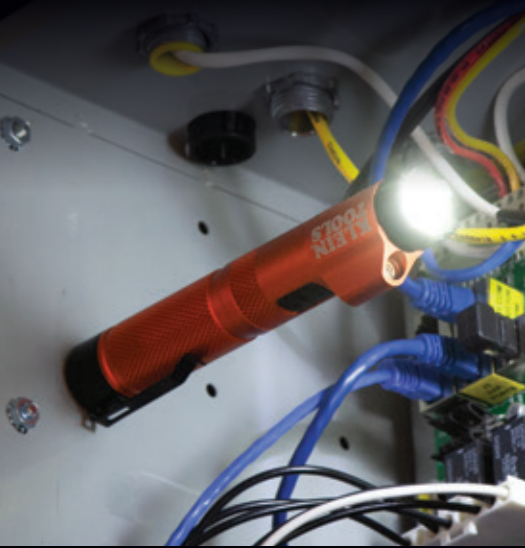

LINTERNA CON ENFOQUE

RECARGABLE

y LÁSER

BRILLO DE

350

LÚMENES

HASTA POR

12 HORAS

**KLEIN
TOOLS**

LINTERNA CON ENFOQUE RECARGABLE Y LÁSER

La linterna con enfoque recargable y láser de Klein Tools es una adición perfecta a su maleta para herramientas. El brillo de la linterna con baterías de iones de litio tiene una intensidad de 350 lúmenes y puede durar por 12 horas completas. Gire la corona con enfoque para concentrar la luz justo en el lugar que lo necesita. El láser rojo Clase IIIa integrado localiza objetos en ubicaciones de difícil acceso. La linterna también cuenta con un clip de bolsillo extraíble con orificio para cuerda y una tapa magnética de extremo para uso en modo manos libres. Esta compacta y resistente linterna, con caída nominal de 10' (3 m) es resistente al polvo y agua conforme a la clasificación IP54, lo que la convierte en una linterna duradera, confiable y versátil para uso profesional diario.

Botón de encendido de la linterna para modo Alto/Bajo/Apagado

Mantenga presionado el botón de encendido del láser para activar el láser

Láser Clase IIIa que localiza objetos en ubicaciones de difícil acceso

Clip de bolsillo extraíble con orificio integrado para cuerda

LÁSER CLASE IIIa QUE LOCALIZA OBJETOS EN UBICACIONES DE DIFÍCIL ACCESO

Enfoque giratorio que concentra el haz de luz donde lo necesita

Tapa de extremo con imán potente para uso en modo manos libres