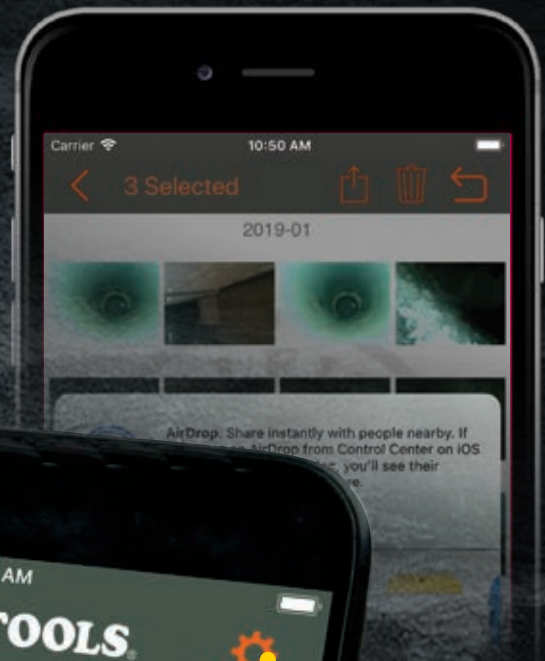

Sie können Bilder und Videos vom Boroskop mit Ihrem kompatiblen iPhone®/Android® Gerät einfach anzeigen, speichern und teilen

Erfassen von Fotos und Aufzeichnen von Videos

Bequemes Verwalten der LED-Leuchten der Kamera über die App

Drehen Sie das Bild mit Ihrem Telefon, kein Kämpfen mit Kamera und Kabel erforderlich

Einstellen der Kamera- und Videoeinstellungen

*Die App ist im App Store® und Google Play® kostenlos und für Apple® iOS Version 6 oder neuer und Android® Version 4.2 oder neuer optimiert.

Kat.-Nr.	UPC	Einschaltzeit der LED-Leuchte	IP-Code	Fallbeständigkeitsbewertung	Gesamtlänge	Gesamtbreite	Gesamthöhe
ET20	8-99581+ 69231-4	5,5 Stunden	Kamera/Kabel Staubgeschützt und wasserbeständig gemäß IP67 Gehäuse: Staubgeschützt und wasserbeständig gemäß IP42	3 m (9,8 Fuß)	18,5 cm (7,3 Zoll) Gerät ohne Schwannenhals	5,8 cm (2,3 Zoll)	3,8 cm (1,5 Zoll)