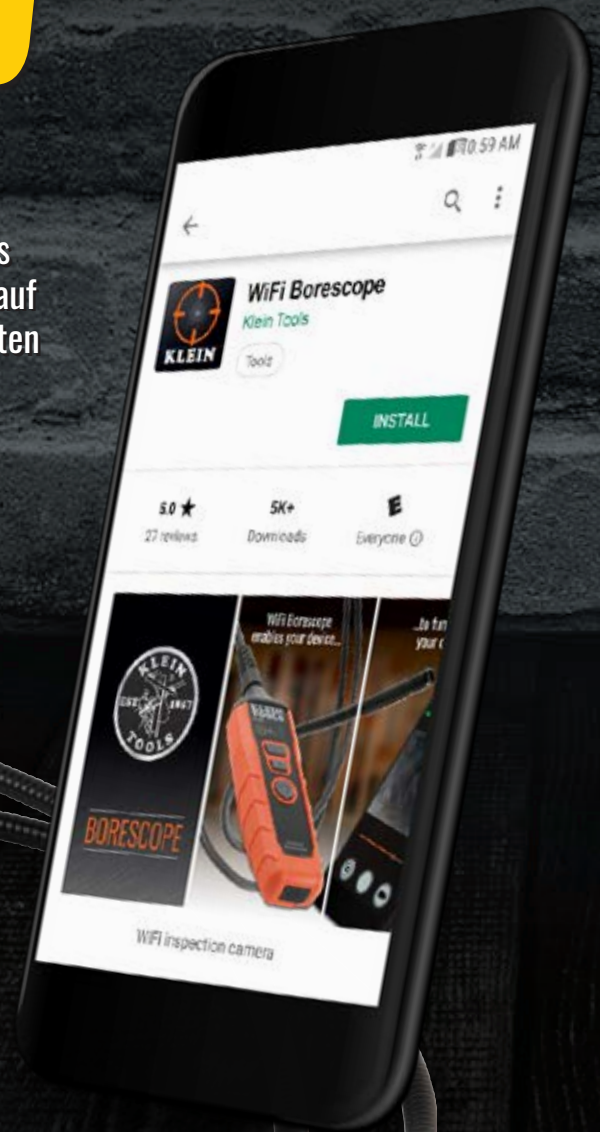

Herunterladen der **App**

Die WLAN-App für das
Boroskop von Klein ist auf
Ihren bevorzugten Geräten
kostenlos erhältlich

App ist optimiert für:
• Apple® iOS Version 6 oder neuer

App ist optimiert für:
• Android® Version 4.0 oder neuer

Google Play® und Android® sind eingetragene Marken von Google LLC. Apple®, iPhone® und App Store® sind eingetragene Marken von Apple Inc.

Beachten Sie unsere komplette Produktlinie an **Boroskopen**
www.kleintools.com.de

© 2019 Klein Tools, Inc.
Lincolnshire, IL 60069, USA
82846-DE Rev. 02/20 A