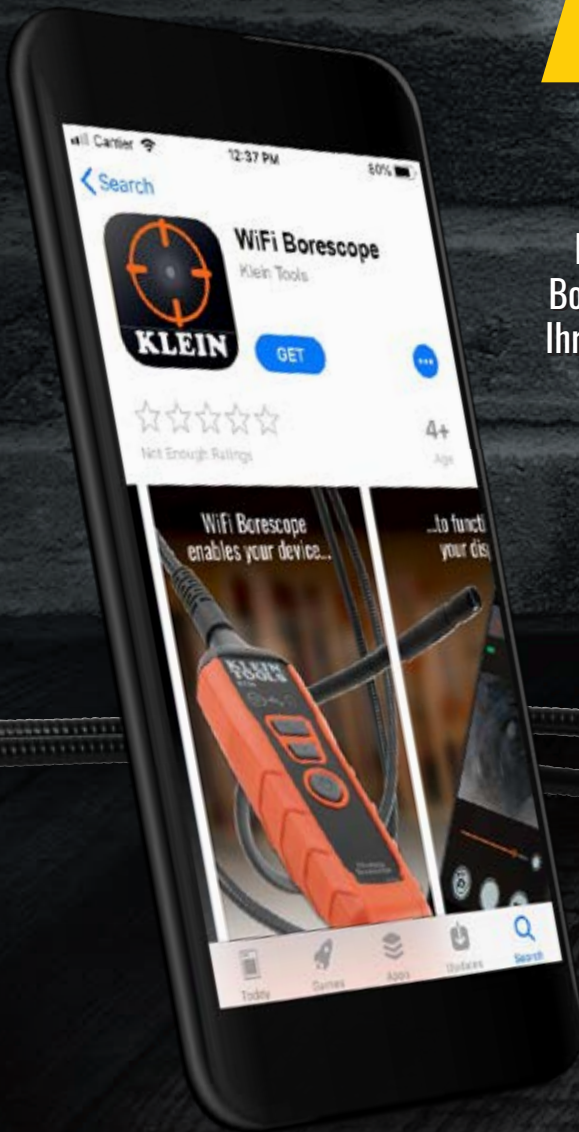

Herunterladen der **App**

Die WLAN-App für das
Boroskop von Klein ist auf
Ihren bevorzugten Geräten
kostenlos erhältlich

App ist optimiert für:
• Apple® iOS Version 6 oder neuer

App ist optimiert für:
• Android® Version 4.0 oder neuer

Google Play® und Android® sind eingetragene Marken von Google LLC. Apple®, iPhone® und App Store® sind eingetragene Marken von Apple Inc.

Beachten Sie unsere komplette Produktlinie an **Boroskopen**
www.kleintools.com.de

© 2019 Klein Tools, Inc.
Lincolnshire, IL 60069, USA
82846-DE Rev. 02/20 A