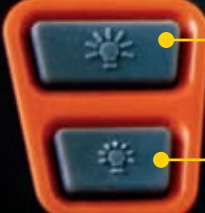

# WLAN-FÄHIG BOROSKOP

Das neue Klein Tools ET20 Boroskop kann über das integrierte WLAN-Signal schnell mit Ihrem Smartphone verbunden werden – sodass das Telefon in Ihrer Tasche in ein smartes Gerät verwandelt wird. Installieren Sie die kompatible App\* auf Ihrem Smartphone, um Ihre Fotos und Videos anzuzeigen, aufzunehmen, zu speichern und per E-Mail oder Textnachricht zu teilen. Dieses smarte Gerät liefert Ihnen die Informationen, die Sie zur Vereinfachung Ihrer Aufgaben benötigen.

Mit diesem Boroskop können Sie hochwertige Fotos und Videos (640 x 480 Pixel) aus einer Entfernung von bis zu 9 m direkt auf Ihrem Gerät erfassen. Es verfügt über eine wasserdichte† 9-mm-Kamera mit einem haltbaren, verstärkten, flexiblen 1,8-m-Schwanenhalskabel, integrierte LEDs, einen praktischen Taschenclip und eine wiederaufladbare Lithium-Ionen-Batterie.

Batteriestatus-Anzeige

WLAN-Verbindungsanzeige

Tasten zum Erhöhen und Verringern der LED-Helligkeit der Kamera

Wasserdichte 9-mm-Kamera (Schutzart IP67) mit 6 integrierten einstellbaren LEDs für hochwertige Bilder im Format 640 x 480