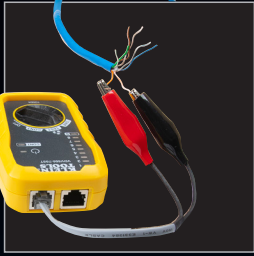

VOZ DATOS VIDEO

KIT DE PRUEBA Y RASTREO TONE & PROBE

Identificación y rastreo
SIMPLES
de cables no energizados

TONO

TONO

PRUEBA

RASTREO

KIT DE PRUEBA Y RASTREO TONE & PROBE

El generador de tono fácil de utilizar rastrea cables cuando se usa junto con la sonda incluida.

- **Sonda sensible** con punta no metálica, conductora, y duradera
- **Generador de tono y sonda** que en conjunto realizan pruebas de mapeo de cables de clavija a clavija
- **Pinzas tipo cocodrilo** para identificar cables sin terminación
- **Cable de prueba RJ45 a RJ45**
- **Luz de trabajo** en la punta de la sonda para usarla en espacios oscuros
- **Cables de prueba de repuesto** adicionales disponibles (VDV770-855)
- **Conector de auriculares** para ambientes ruidosos (no se incluyen los auriculares)
- **Control de volumen ajustable**
- **Baterías AAA** incluidas

Cat. n.º	UPC#	Descripción	Dimensiones	Baterías
VDV500-705	58294-3	Kit de prueba y rastreo Tone & Probe	Generador de tonos: 4,25" x 2,5" (11 cm x 6,4 cm) Sonda: 10,6" x 6,9" (27 cm x 17,5 cm)	4 AAA incluidas
Pieza de repuesto				
VDV770-855	58353-7	Cables de repuesto: incluye pinzas tipo cocodrilo a conector RJ11; RJ45 a RJ45		