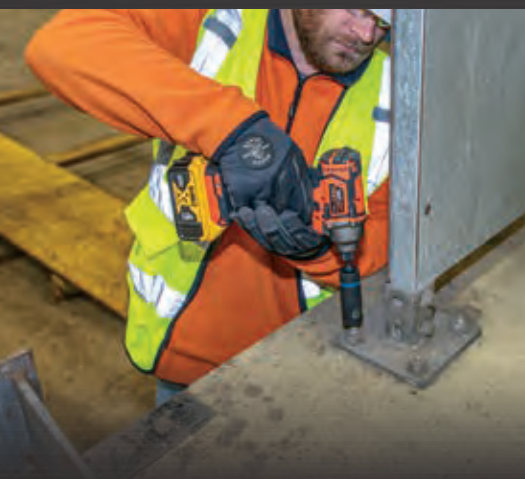

## JUEGO DE DADOS DE IMPACTO 2 EN 1 DE 5 PIEZAS

El juego de cinco piezas incluye los tamaños de dados de impacto más comúnmente usados en trabajos eléctricos y de construcción. Cada dado de impacto cuenta con dos dados coaxiales accionados por resorte en uno.

Dos tamaños de dados coaxiales accionados por resorte en cada herramienta

Diseño de 12 puntas más fácil de posicionar e ideal para sujetadores cuadrados

**Alta torsión**

Adaptador de 1/2" cuadrado a 1/4" hexagonal

- Ocho tamaños combinados en cuatro dados, incluidos: 7/8" x 11/16", 3/4" x 9/16", 5/8" x 7/16" y 1/2" x 3/8"
- Llaves de dado de impacto de un solo extremo con ajuste entre tamaños de dados con las manos libres
- Dado largo con portadado de 1/2", ideal para instalar y quitar hardware para postes
- Diseño de agujero en cruz que evita la separación involuntaria del adaptador y dado
- Diseñados para ser utilizados con desarmadores de impacto
- Dados codificados por color para identificar sus tamaños rápidamente
- Incluye estuche para su almacenamiento