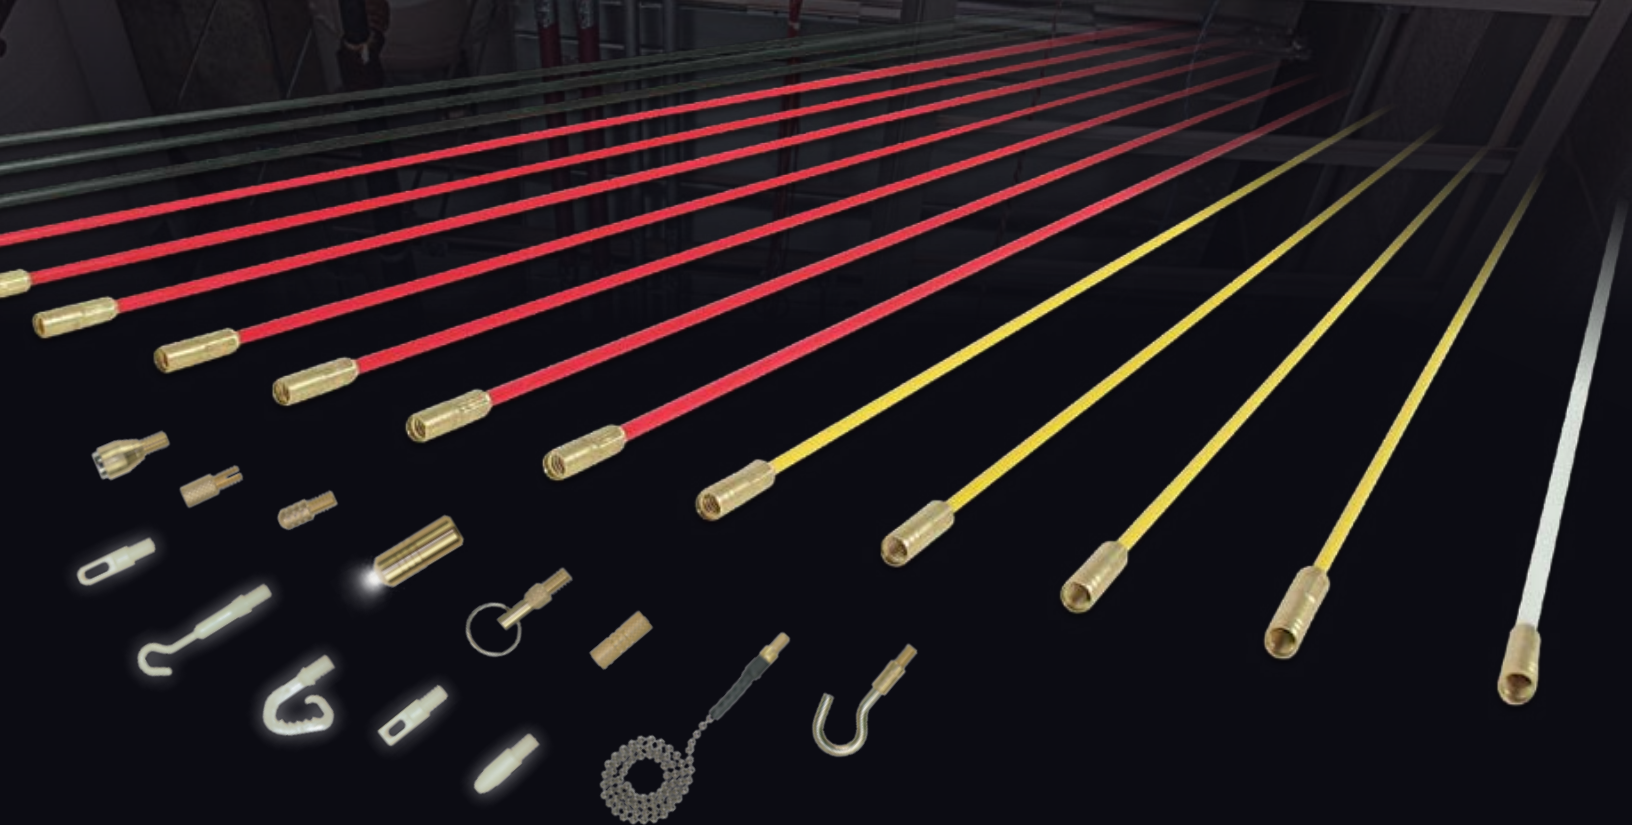

# SERIE SUPER ROD JUEGOS DE BARRAS PARA GUÍAS JALACABLES

La opción ideal para direccionar cables

# Juegos de barras para guías jalacables

Tanto el megajuego como el juego de barras de lujo para guías jalacables presentan barras resistentes al astillado, que están disponibles en una variedad de grados de flexibilidad y vienen acompañadas de una amplia gama de accesorios para cubrir todas las necesidades en materia de tensado de cables.

## MEGAJUEGO

34 PIEZAS

- Direccional
- Recuperar
- Iluminar
- Agarrar
- Barras incandescentes
- 5 grados de flexibilidad
- Longitud total de 52,5'

- Resistentes al astillado
- Accesorios perforados que ofrecen mayor funcionalidad y resistencia
- El megajuego trae 3 barras giratorias que son ideales para torsiones en el recorrido de los cables
- Los accesorios AXM en el extremo de cada barra están perforados mecánicamente para transportar cargas de 550 lb (250 kg).

## JUEGO DE LUJO

19 PIEZAS

- Direccional
- Recuperar
- Iluminar
- 4 grados de flexibilidad
- Longitud total de 33'

**¡No doblar en exceso!**

Cat. n.º	UPC 0-92644+	Descripción	Longitud total	Cantidad de piezas	Grados de flexibilidad	Accesorios
SRS56980	56980-7	Juego de barras para guías jalacables de lujo	33' (10 m)	19	4	7
SRS56981	56981-4	Megajuego de barras para guías jalacables	52,5' (16 m)	34	5	15