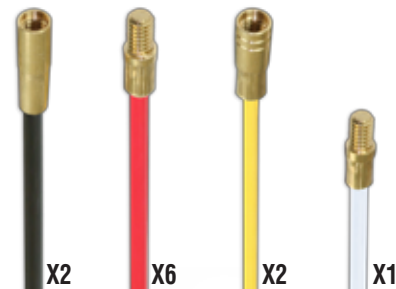

# Juegos de barras para guías jalacables

Tanto el megajuego como el juego de barras de lujo para guías jalacables presentan barras resistentes al astillado, que están disponibles en una variedad de grados de flexibilidad y vienen acompañadas de una amplia gama de accesorios para cubrir todas las necesidades en materia de tensado de cables.

## MEGAJUEGO

34 PIEZAS

- Direccional
- Recuperar
- Iluminar
- Agarrar
- Barras incandescentes
- 5 grados de flexibilidad
- Longitud total de 52,5'

- Resistentes al astillado
- Accesorios perforados que ofrecen mayor funcionalidad y resistencia
- El megajuego trae 3 barras giratorias que son ideales para torsiones en el recorrido de los cables
- Los accesorios AXM en el extremo de cada barra están perforados mecánicamente para transportar cargas de 550 lb (250 kg).

## JUEGO DE LUJO

19 PIEZAS

- Direccional
- Recuperar
- Iluminar
- 4 grados de flexibilidad
- Longitud total de 33'

**¡No doblar en exceso!**

Cat. n.º	UPC 0-92644+	Descripción	Longitud total	Cantidad de piezas	Grados de flexibilidad	Accesorios
SRS56980	56980-7	Juego de barras para guías jalacables de lujo	33' (10 m)	19	4	7
SRS56981	56981-4	Megajuego de barras para guías jalacables	52,5' (16 m)	34	5	15