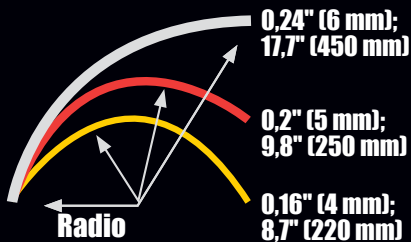

## MEGAJUEGO

34 PIEZAS

- Direccional
- Recuperar
- Iluminar
- Agarrar
- Barras incandescentes
- 5 grados de flexibilidad
- Longitud total de 52,5'

- Resistentes al astillado
- Accesorios perforados que ofrecen mayor funcionalidad y resistencia
- El megajuego trae 3 barras giratorias que son ideales para torsiones en el recorrido de los cables
- Los accesorios AXM en el extremo de cada barra están perforados mecánicamente para transportar cargas de 550 lb (250 kg).

## JUEGO DE LUJO

19 PIEZAS

- Direccional
- Recuperar
- Iluminar
- 4 grados de flexibilidad
- Longitud total de 33'

**¡No doblar en exceso!**

Cat. n.º	UPC 0-92644+	Descripción	Longitud total	Cantidad de piezas	Grados de flexibilidad	Accesorios
SRS56980	56980-7	Juego de barras para guías jalacables de lujo	33' (10 m)	19	4	7
SRS56981	56981-4	Megajuego de barras para guías jalacables	52,5' (16 m)	34	5	15