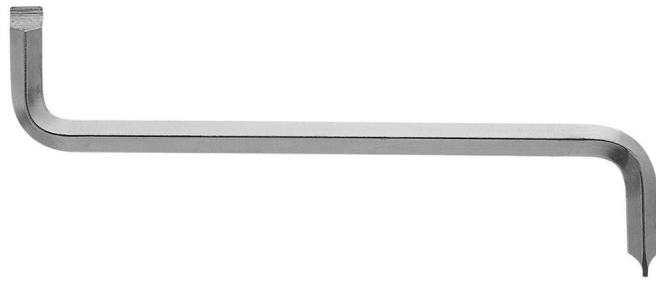

Juego de desarmadores de barra desplazada, 2 piezas

Para los espacios difíciles de alcanzar, elija el versátil juego de desarmadores de barra desplazada y punta ranurada. La posición perpendicular de la punta proporciona acceso a lugares a los que un desarmador recto no puede llegar. Este juego de dos piezas incluye una variedad de puntas para distintas aplicaciones.