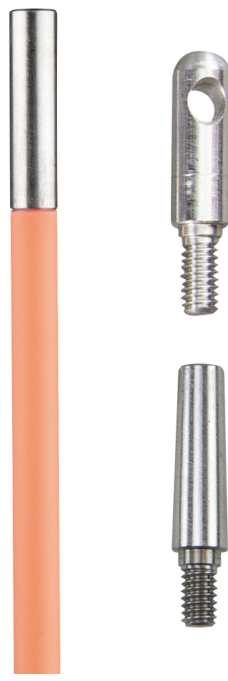

## Barra incandescente de baja flexibilidad de 1,5 m

Las barras para guías jalacables incandescentes de Klein son la solución perfecta para pasar cables por cielorrasos, atillos, pisos, paredes y espacios bajos. Esta barra de baja flexibilidad está diseñada para ofrecer la máxima rigidez para empujarla por rectas y largas distancias sin doblarse. El revestimiento Splinter Guard™ se ilumina de color naranja brillante para identificar rápidamente la flexibilidad adecuada para el trabajo y mejorar la visibilidad en aplicaciones con poca luz. Esta barra de baja flexibilidad de 5' es un gran complemento para su juego de barras para guías jalacables de Klein para ayudar a evitar las obstrucciones o curvas más alejadas.

### Especificaciones

<b>Tipo:</b>	Barras para guías jalacables	<b>Aplicación:</b>	Tubo conduit y jalado de cables
<b>Características especiales:</b>	Codificada por color, revestimiento Splinter Guard™, conectores de acero inoxidable	<b>Clasificación de flexibilidad:</b>	Baja flexibilidad
<b>Característica de brillo:</b>	Barra incandescente	<b>Longitud total:</b>	5' (1,5 m)
<b>Altura total:</b>	0,16" (0,4 cm)	<b>Ancho total:</b>	0,16" (0,4 cm)
<b>Material:</b>	Fibra de vidrio	<b>Diámetro:</b>	1/4" (0,6 cm)
<b>Incluye:</b>	(1) barra de 5' (1,5 m) con adaptador, accesorios de punta en forma de bala	<b>Peso:</b>	3,5 oz (100 g)