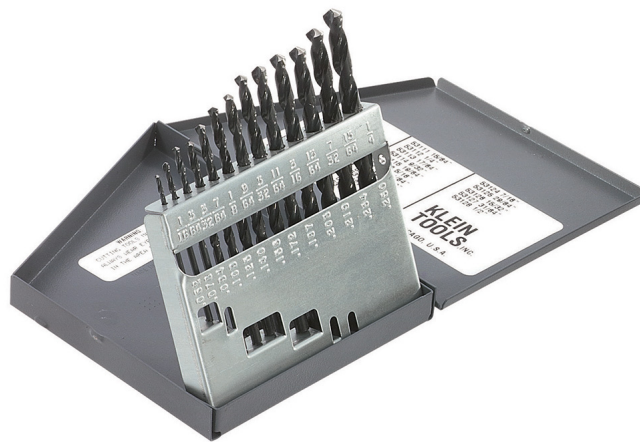

Juego de brocas de punta regular de 13 piezas

El juego contiene medidas 1/16" a 1/4" en incrementos de 1/64". La superficie ligeramente rugosa tiene mayor lubricidad para facilitar el flujo de viruta. Las brocas son de acero de alta velocidad.

Especificaciones

Material:	Acero	Incluido:	1/16" (2 mm) a 1/4" (6 mm) en incrementos de 1/64"
Peso:	9,6 oz (272 g)		