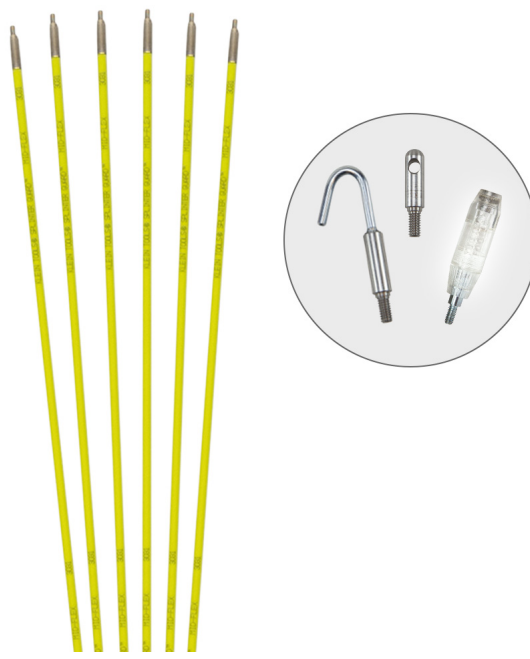

## Barra incandescente de flexibilidad media de 9,1 m

Las barras para guías jalacables incandescentes de Klein son la solución perfecta para pasar cables por cielorrasos, atillos, pisos, paredes y espacios bajos. Esta barra de flexibilidad media está diseñada para doblarse lo suficiente para maniobrar, pero permanecer rígida para empujar por distancias más largas. El revestimiento Splinter Guard™ se ilumina de color amarillo brillante para identificar rápidamente la flexibilidad adecuada para el trabajo y mejorar la visibilidad en aplicaciones con poca luz. Esta barra de 30' incluye un accesorio de punta en forma de bala, gancho y punta luminosa para mejorar la visualización a distancia.

### Especificaciones

<b>Aplicación:</b>	electricidad, telecomunicaciones y comunicaciones de datos	<b>Características especiales:</b>	Punta luminosa que brilla en la oscuridad
<b>Clasificación de flexibilidad:</b>	Flexibilidad media	<b>Característica de brillo:</b>	Punta y barras incandescentes
<b>Longitud total:</b>	30 pies (9,1 m)	<b>Material:</b>	Barras para guías jalacables de fibra de vidrio con revestimientos protectores Splinter Guard™
<b>Diámetro:</b>	3/16" (4,8 mm)	<b>Peso:</b>	1,2 lb (0,5 kg)