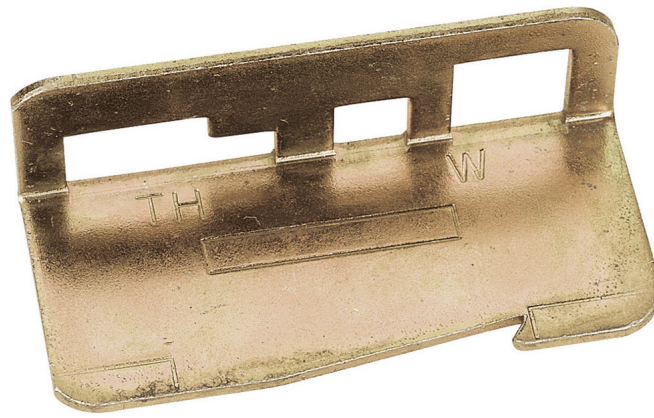

## Calibre de garfios para escaladores de postes y árboles

Mantenga los garfios afilados. Esta cómoda guía de garfio para escalador ayuda a afilar los garfios y a comprobar que el ancho, el espesor y los perfiles de las puntas sean correctos. Incremente su seguridad personal con esta práctica herramienta.

### Especificaciones

**Aplicación:**

Para verificar que el ancho, el grosor y el perfil de la punta de los garfios de escalador sean correctos.

**Material:**

Acero

**Peso:**

2,2 oz (64 g)