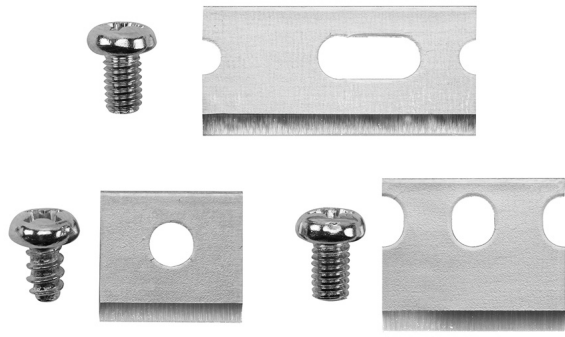

Juego de cuchillas para pinza ponchadora modular compacta

Especificaciones

Tipo: Hojas de repuesto

Aplicación: Repuesto para pinza ponchadora modular compacta con matraca VDV226-107